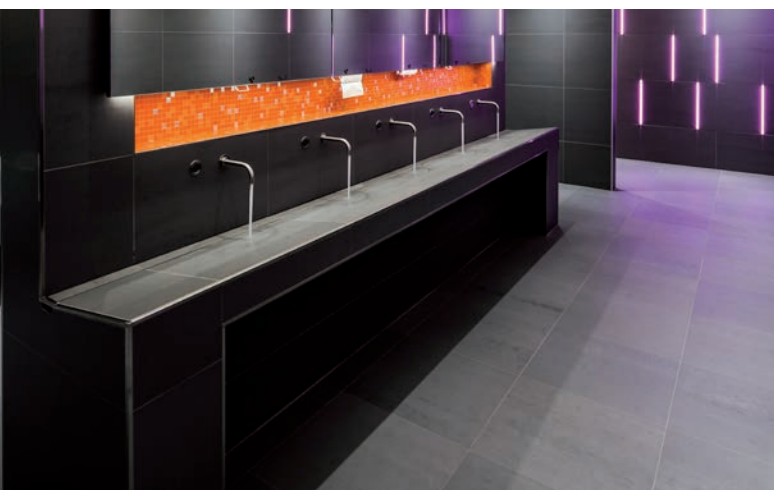

DITRA-X1®

Premiumkleber für Wand und Boden

Weniger ist mehr!

Preisblatt

DITRA-X1®

DITRA-X1® ist ein Premium-Kleber für Wand und Boden mit besonders hoher Ergiebigkeit. Er ist geeignet für die Verlegung von Fliesen und Naturstein und von Schlüter®-DITRA 25, -DITRA-DRAIN, -DITRA-SOUND und -DITRA-HEAT sowie von Schlüter®-KERDI.

- ✓ C2 TE S1 nach DIN EN 12004
- ✓ Vielseitig einsetzbar
- ✓ Für die Verlegung von Schlüter®-DITRA und Schlüter®-KERDI Produktsystemen
- ✓ Für die Verlegung von Fliesen und Naturwerksteinen

DITRA-X1®		
Premiumkleber für Wand und Boden 15 kg Sack		
Art.-Nr.	€/ St.	P = St.
DITRA-X1	39,53	40