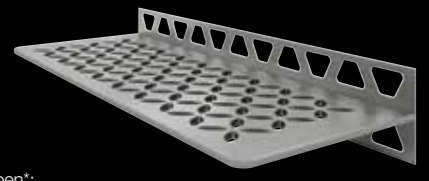

Edelstahl gebürstet
SE S1 D5 EB

Auch erhältlich in Aluminium
strukturbeschichtet in den Farben*:

CURVE

Edelstahl gebürstet
SE S1 D6 EB

Auch erhältlich in Aluminium
strukturbeschichtet in den Farben*:

Schlüter®-SHELF-E-S2 75 x 195 x 195 x 75 mm

i
Auch zum
nachträglichen Einbau

FLORAL

Edelstahl gebürstet
SE S2 D5 EB

Auch erhältlich in Aluminium
strukturbeschichtet in den Farben*:

CURVE

Edelstahl gebürstet
SE S2 D6 EB

Auch erhältlich in Aluminium
strukturbeschichtet in den Farben*:

Schlüter®-SHELF-E-S3 62 x 295 x 154 mm

i
Auch zum
nachträglichen Einbau

FLORAL

Edelstahl gebürstet
SE S3 D5 EB

Auch erhältlich in Aluminium
strukturbeschichtet in den Farben*:

CURVE

Edelstahl gebürstet
SE S3 D6 EB

Auch erhältlich in Aluminium
strukturbeschichtet in den Farben*:

Schlüter®-SHELF-W-S1 115 x 300 mm

FLORAL

Edelstahl gebürstet
SW S1 D5 EB

Auch erhältlich in Aluminium
strukturbeschichtet in den Farben*:

CURVE