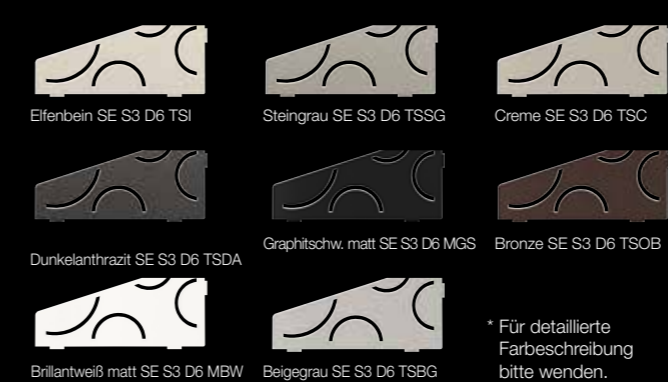

i
Auch zum
nachträglichen Einbau

FLORAL

Edelstahl gebürstet
SE S2 D5 EB

Auch erhältlich in Aluminium
strukturbeschichtet in den Farben*:

CURVE

Edelstahl gebürstet
SE S2 D6 EB

Auch erhältlich in Aluminium
strukturbeschichtet in den Farben*:

Schlüter®-SHELF-E-S3 62 x 295 x 154 mm

i
Auch zum
nachträglichen Einbau

FLORAL

Edelstahl gebürstet
SE S3 D5 EB

Auch erhältlich in Aluminium
strukturbeschichtet in den Farben*:

CURVE

Edelstahl gebürstet
SE S3 D6 EB

Auch erhältlich in Aluminium
strukturbeschichtet in den Farben*:

Schlüter®-SHELF-W-S1 115 x 300 mm

FLORAL

Edelstahl gebürstet
SW S1 D5 EB

Auch erhältlich in Aluminium
strukturbeschichtet in den Farben*:

CURVE

Edelstahl gebürstet
SW S1 D6 EB

Auch erhältlich in Aluminium
strukturbeschichtet in den Farben*: