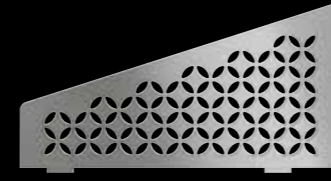

Edelstahl gebürstet
SE S1 D5 EB

Auch erhältlich in Aluminium
strukturbeschichtet in den Farben*:

CURVE

Edelstahl gebürstet
SE S1 D6 EB

Auch erhältlich in Aluminium
strukturbeschichtet in den Farben*:

Schlüter®-SHELF-E-S2 75 x 195 x 195 x 75 mm

i
Auch zum
nachträglichen Einbau

FLORAL

Edelstahl gebürstet
SE S2 D5 EB

Auch erhältlich in Aluminium
strukturbeschichtet in den Farben*:

CURVE

Edelstahl gebürstet
SE S2 D6 EB

Auch erhältlich in Aluminium
strukturbeschichtet in den Farben*:

Schlüter®-SHELF-E-S3 62 x 295 x 154 mm

i
Auch zum
nachträglichen Einbau

FLORAL

Edelstahl gebürstet
SE S3 D5 EB

Auch erhältlich in Aluminium
strukturbeschichtet in den Farben*:

CURVE

Edelstahl gebürstet
SE S3 D6 EB

Auch erhältlich in Aluminium
strukturbeschichtet in den Farben*:

Schlüter®-SHELF-W-S1 115 x 300 mm

FLORAL

Edelstahl gebürstet
SW S1 D5 EB

Auch erhältlich in Aluminium
strukturbeschichtet in den Farben*:

CURVE