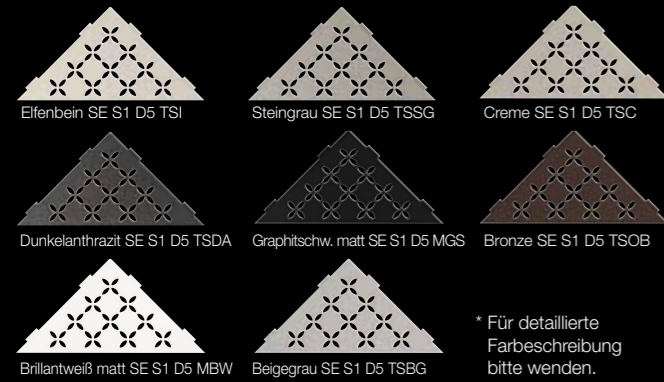

Creme SN S1 D5 TSC

Dunkelanthrazit SN S1 D5 TSDA

Graphitschw. matt SN S1 D5 MGS

Bronze SN S1 D5 TSOB

Brillantweiß matt SN S1 D5 MBW

Beige-grau SN S1 D5 TSBG

* Detaillierte
Farbeschreibung
siehe links.

CURVE

Edelstahl gebürstet
SN S1 D6 EB

Auch erhältlich in Aluminium
strukturbeschichtet
in den Farben*:

Elfenbein SN S1 D6 TSI

Steingrau SN S1 D6 TSSG

Creme SN S1 D6 TSC

Dunkelanthrazit SN S1 D6 TSDA

Graphitschw. matt SN S1 D6 MGS

Bronze SN S1 D6 TSOB

Brillantweiß matt SN S1 D6 MBW

Beige-grau SN S1 D6 TSBG

* Detaillierte
Farbeschreibung
siehe links.

Ablagesysteme

Schlüter®-SHELF-E-S1 210 x 210 mm

i
Auch zum
nachträglichen Einbau

FLORAL

Edelstahl gebürstet
SE S1 D5 EB

Auch erhältlich in Aluminium
strukturbeschichtet in den Farben*:

CURVE

Edelstahl gebürstet
SE S1 D6 EB

Auch erhältlich in Aluminium
strukturbeschichtet in den Farben*:

Schlüter®-SHELF-E-S2 75 x 195 x 195 x 75 mm