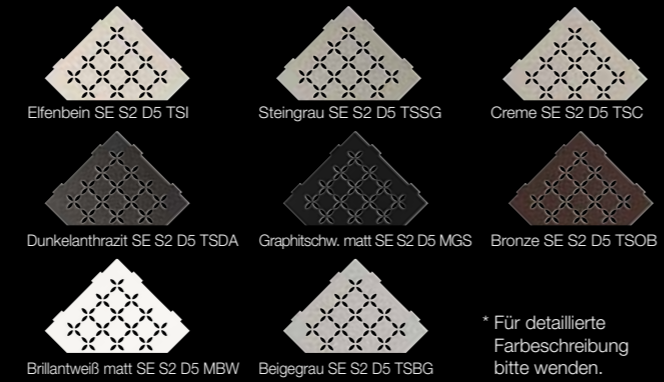

Edelstahl gebürstet
SN S1 D6 EB

Auch erhältlich in Aluminium
strukturbeschichtet
in den Farben*:

Elfenbein SN S1 D6 TSI

Steingrau SN S1 D6 TSSG

Creme SN S1 D6 TSC

Dunkelanthrazit SN S1 D6 TSDA

Graphitschw. matt SN S1 D6 MGS

Bronze SN S1 D6 TSOB

Brillantweiß matt SN S1 D6 MBW

Beige-grau SN S1 D6 TSBG

* Detaillierte
Farbeschreibung
siehe links.

Ablagesysteme

Schlüter®-SHELF-E-S1 210 x 210 mm

i
Auch zum
nachträglichen Einbau

FLORAL

Edelstahl gebürstet
SE S1 D5 EB

Auch erhältlich in Aluminium
strukturbeschichtet in den Farben*:

CURVE

Edelstahl gebürstet
SE S1 D6 EB

Auch erhältlich in Aluminium
strukturbeschichtet in den Farben*:

Schlüter®-SHELF-E-S2 75 x 195 x 195 x 75 mm

i
Auch zum
nachträglichen Einbau

FLORAL

Edelstahl gebürstet
SE S2 D5 EB

Auch erhältlich in Aluminium
strukturbeschichtet in den Farben*:

CURVE

Edelstahl gebürstet
SE S2 D6 EB

Auch erhältlich in Aluminium
strukturbeschichtet in den Farben*: