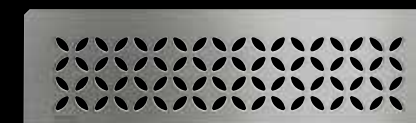

FLORAL

Edelstahl gebürstet
SN S1 D5 EB