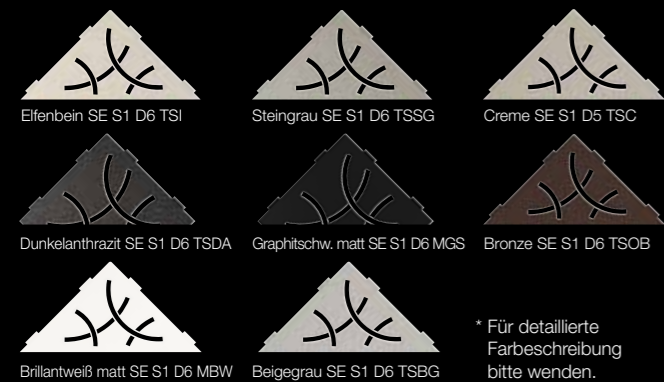

Edelstahl gebürstet
SN S1 D6 EB

Auch erhältlich in Aluminium
strukturbeschichtet
in den Farben*:

Elfenbein SN S1 D6 TSI

Steingrau SN S1 D6 TSSG

Creme SN S1 D6 TSC

Dunkelanthrazit SN S1 D6 TSDA

Graphitschw. matt SN S1 D6 MGS

Bronze SN S1 D6 TSOB

Brillantweiß matt SN S1 D6 MBW

Beige-grau SN S1 D6 TSBG

* Detaillierte
Farbeschreibung
siehe links.

Ablagesysteme

Schlüter®-SHELF-E-S1 210 x 210 mm

i
Auch zum
nachträglichen Einbau

FLORAL

Edelstahl gebürstet
SE S1 D5 EB

Auch erhältlich in Aluminium
strukturbeschichtet in den Farben*:

CURVE

Edelstahl gebürstet
SE S1 D6 EB

Auch erhältlich in Aluminium
strukturbeschichtet in den Farben*:

Schlüter®-SHELF-E-S2 75 x 195 x 195 x 75 mm

i
Auch zum
nachträglichen Einbau

FLORAL

Edelstahl gebürstet
SE S2 D5 EB

Auch erhältlich in Aluminium
strukturbeschichtet in den Farben*:

CURVE

Edelstahl gebürstet
SE S2 D6 EB

Auch erhältlich in Aluminium
strukturbeschichtet in den Farben*: