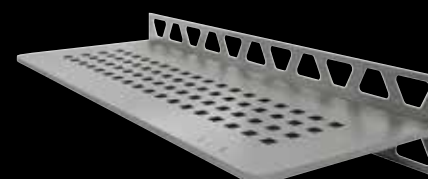

SQUARE

Edelstahl gebürstet
SW S1 D3 EB