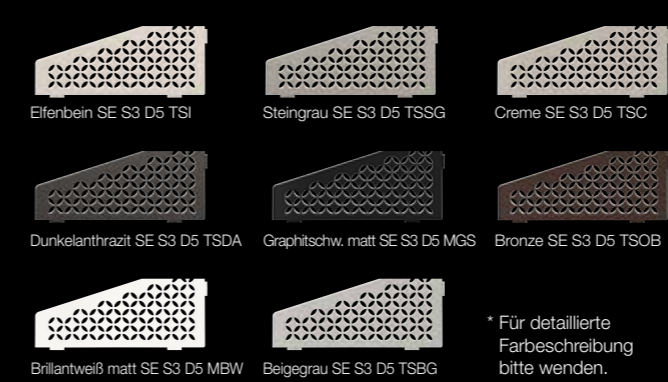

i
Auch zum
nachträglichen Einbau

FLORAL

Edelstahl gebürstet
SE S2 D5 EB

Auch erhältlich in Aluminium
strukturbeschichtet in den Farben*:

CURVE

Edelstahl gebürstet
SE S2 D6 EB

Auch erhältlich in Aluminium
strukturbeschichtet in den Farben*:

Schlüter®-SHELF-E-S3 62 x 295 x 154 mm

i
Auch zum
nachträglichen Einbau

FLORAL

Edelstahl gebürstet
SE S3 D5 EB

Auch erhältlich in Aluminium
strukturbeschichtet in den Farben*:

CURVE

Edelstahl gebürstet
SE S3 D6 EB

Auch erhältlich in Aluminium
strukturbeschichtet in den Farben*:

Schlüter®-SHELF-W-S1 115 x 300 mm

FLORAL

Edelstahl gebürstet
SW S1 D5 EB

Auch erhältlich in Aluminium
strukturbeschichtet in den Farben*:

CURVE

Edelstahl gebürstet
SW S1 D6 EB

Auch erhältlich in Aluminium
strukturbeschichtet in den Farben*: