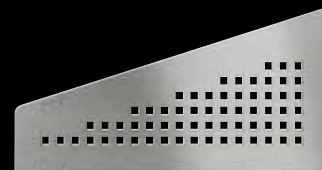

SQUARE

Edelstahl gebürstet
SE S3 D3 EB