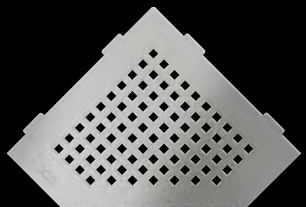

SQUARE

Edelstahl gebürstet
SE S2 D3 EB