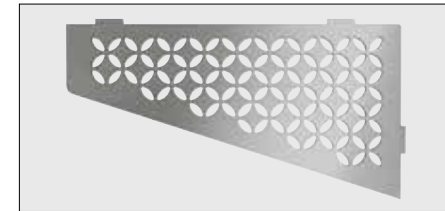

210 x 210 mm

i
Auch zum
nachträglichen Einbau

FLORAL

Edelstahl gebürstet
SE S1 D5 EB

Alu strukturbeschichtet
Elfenbein
SE S1 D5 TSI

Alu strukturbeschichtet
Steingrau
SE S1 D5 TSSG

Alu strukturbeschichtet
Dunkelanthrazit
SE S1 D5 TSDA

Schlüter®-SHELF-E-S2

75 x 195 x 195 x 75 mm

i
Auch zum
nachträglichen Einbau

FLORAL

Edelstahl gebürstet
SE S2 D5 EB

Alu strukturbeschichtet
Elfenbein
SE S2 D5 TSI

Alu strukturbeschichtet
Steingrau
SE S2 D5 TSSG

Alu strukturbeschichtet
Dunkelanthrazit
SE S2 D5 TSDA

Schlüter®-SHELF-E-S3

62 x 295 x 154 mm

i
Auch zum
nachträglichen Einbau

FLORAL

Edelstahl gebürstet
SE S3 D5 EB

Alu strukturbeschichtet
Elfenbein
SE S3 D5 TSI