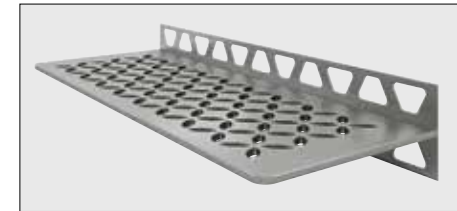

Alu strukturbeschichtet
Steingrau
SE S3 D5 TSSG

Alu strukturbeschichtet
Dunkelanthrazit
SE S3 D5 TSDA

Schlüter®-SHELF-W-S1

115 x 300 mm

FLORAL

Edelstahl gebürstet
SW S1 D5 EB

Alu strukturbeschichtet
Elfenbein
SW S1 D5 TSI