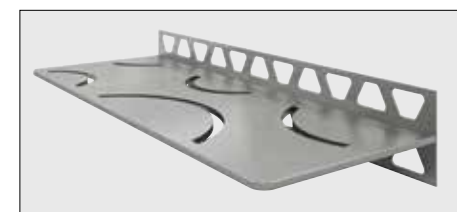

CURVE

Edelstahl gebürstet
SE S3 D6 EB

Alu strukturbeschichtet
Elfenbein
SE S3 D6 TSI

Alu strukturbeschichtet
Steingrau
SE S3 D6 TSSG

Alu strukturbeschichtet
Dunkelanthrazit
SE S3 D6 TSDA

CURVE

Edelstahl gebürstet
SW S1 D6 EB