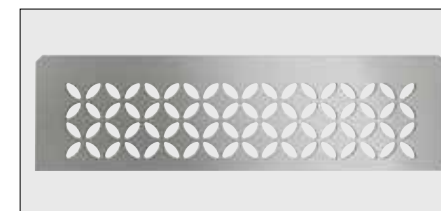

Einbauvideos

Ihr Fachhändler:

Schön, stabil und schnell montiert: Schlüter®-SHELF

Nicht nur in der Dusche macht das SHELF eine gute Figur. Die Ablage mit dem eleganten STYLE-Design bietet überall da praktische Ablagefläche, wo Fliesen verlegt werden oder bereits vorhanden sind.

- Edelstahl gebürstet oder Aluminium mit TRENDLINE-Beschichtung in drei verschiedenen Farben
- Zwei Designs: FLORAL oder CURVE
- In fünf verschiedenen Formaten verfügbar

Schlüter®-SHELF-N-S1 87 x 300 mm

i
Für KERDI-BOARD-N
Nischen

FLORAL

Edelstahl gebürstet
SN S1 D5 EB

Alu strukturbeschichtet
Elfenbein
SN S1 D5 TSI

Alu strukturbeschichtet
Steingrau
SN S1 D5 TSSG

Alu strukturbeschichtet
Dunkelanthrazit
SN S1 D5 TSDA

CURVE

Edelstahl gebürstet
SN S1 D6 EB

Alu strukturbeschichtet
Elfenbein
SN S1 D6 TSI

Alu strukturbeschichtet
Steingrau
SN S1 D6 TSSG

Alu strukturbeschichtet
Dunkelanthrazit
SN S1 D6 TSDA

Ablagesysteme